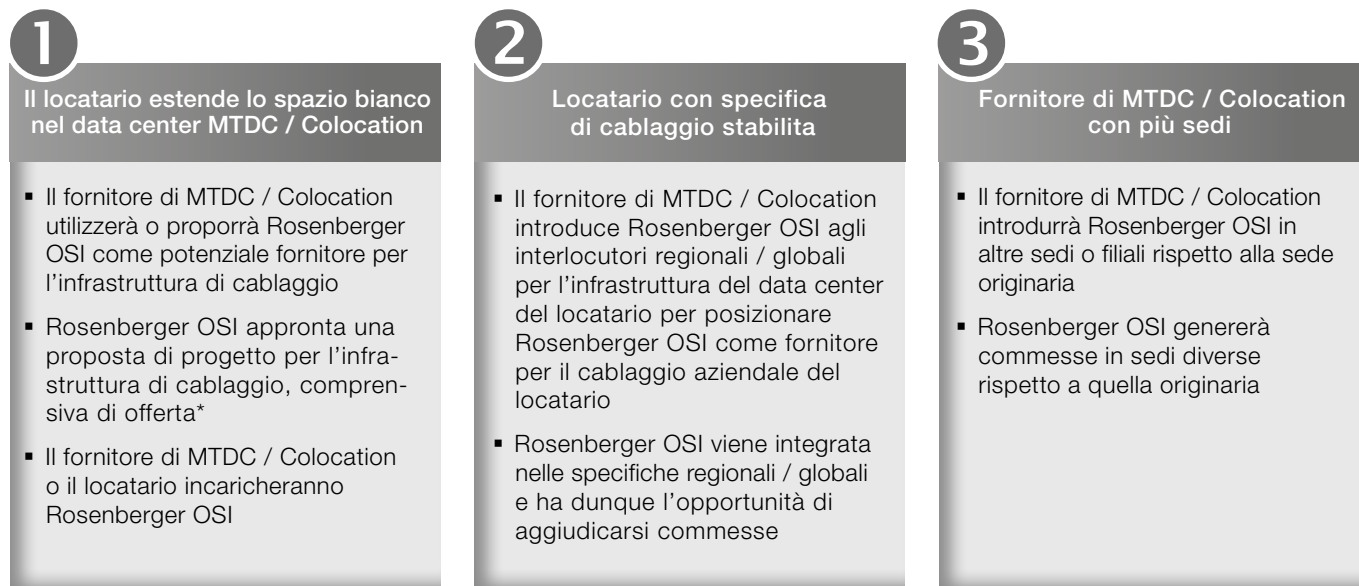

* Su richiesta del fornitore di MTDC / Colocation, l'offerta può includere anche servizi quali l'installazione del sistema di cablaggio